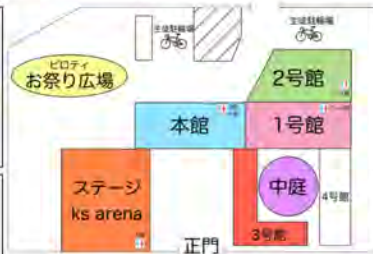

## 本館 3階;2G、4階;2S2A (高校2年生)

2G1 トイ・秘

2G2 高山館を教え スーパーマリオteachers in 2G2

2A1 とびだせ! 傑出の森

2A2 ヨシダ記念 KSダービー

2S1 同Fu人生ゲーム〜秘められた人生の輝き〜

2S2 スエトミフィットネスジム

## 部活動等

1号館1階 茶道部

1号館2階 図書室×学びの森くすのき  
字部中央自動車学校

1号館2階 華道部、ボランティア部

1号館3階 山口学芸・短大ブース

2号館3階 情報処理部

本館3階 美術部

本館5階 科学部

## 一般公開 6月16日(日)

9:20~13:30(展示・ステージ発表)

10:00~13:30(お祭り広場)

## 1号館 2階;1G、3階;1S1A (高校1年生)

1G1 進化〜今後の未来へ東進〜

1G2 world is money

1A1 ヒラメキ! 迷宮の城

1A2 変な教室

1S1 さいとうカート 8オジックス

1S2 センセイ探し